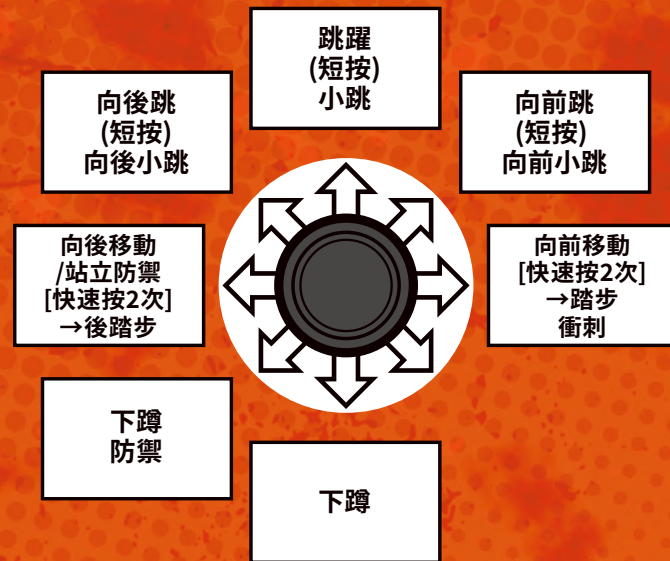

基本操作 街機方式

※己方角色在左邊（1P 位置），對手角色在右邊（2P 位置）時的操作方法。

方向鍵／左操作桿操作

按鍵操作

□ 鍵	輕拳
× 鍵	輕脚
△ 鍵	重拳
○ 鍵	重脚
L1 鍵	同時按下 × ○
L2 鍵	同時按下 R1 △
R1 鍵	REV防禦鍵
R1 + →	踏步 / 衝刺
R1 + ←	後跳
R1 + ↘ ↗ ↙ ↕	小跳躍
R2 鍵	同時按下 □ △