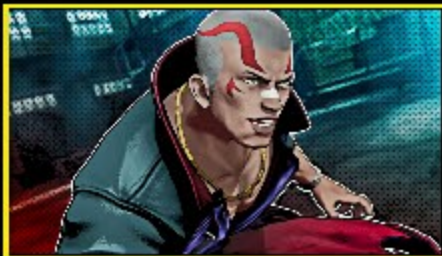

衝炎落

[處於S.P.G.中時][空中] 拳 脚

超必殺技

衝擊落

↵ ↵ + 拳

魔神圓月輪

↵ ↵ + 脚

潛在超必殺技

衝擊落

↵ ↵ + 拳

魔神圓月輪 **BR**

↵ ↵ + 脚

隱藏武技

聲刈終

[處於S.P.G.中時] ↵ ↵ + REV

*所有指令均為當角色面朝右方時適用。