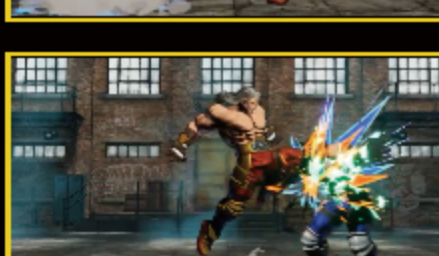

膝戟 **BR**

↘ + 脚 or 重脚