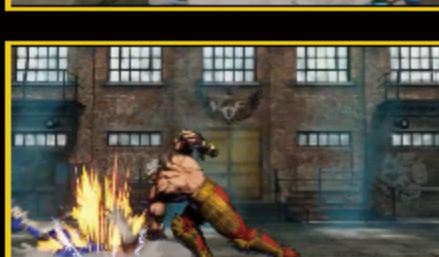

### 指令連段

指令連段

[近距離] 重拳 > ↘ or ↘ + 重拳

### 必殺技

破碎球 **FE**

↘ + 拳 or 重拳

戰斧踢 **BR FE**

↘ + 脚 or 重脚

鳳凰摔擊

↘ + ↘ + 脚 or 重脚

凱撒帝王爪

↘ + 拳 or 重拳

膝戟 **BR**

↘ + 脚 or 重脚

膝戟：戰刺

[膝戟] ↘ or ↘ + 脚 or 重脚

膝戟：突進 **BR**

[REV版膝戟] ↘ or ↘ + 脚 or 重脚