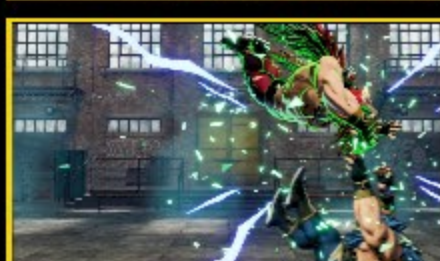

GRIFFON MASK

SMART STYLE

- パンチ
- キック
- 必殺技
- コンボ
- REVガード
- REVブロウ
- 避け攻撃
- 投げ
- 一定時間入力後

特殊技

グリフォール

[後ろ投げの後に] or +

必殺技

ジャスティスハリケーン

[空中で]

REVブロウ

グリドロスーパーキック

[S.P.G.中に]

ビッグクロス

[S.P.G.中に][空中で]

超必殺技

ビッグフォールグリフォン