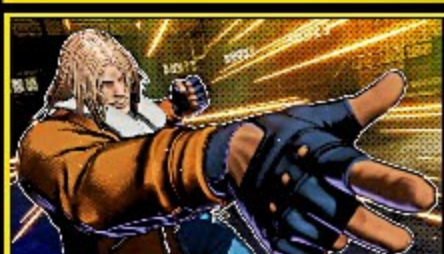

Buster Wolf

Redline Gears

Power Geyser

Buster Wolf

Hidden Gear

Cosmic Strike Geyser

*Toutes les flèches indiquent les directions du joystick pour les personnages orientés vers la droite.

©SNK CORPORATION ALL RIGHTS RESERVED.