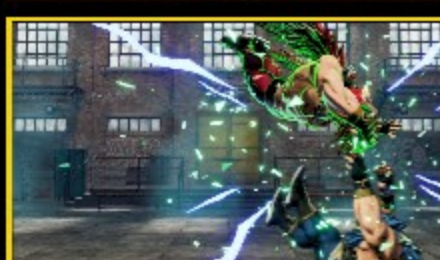

Movimientos de comando

Grif-Fall

[Tras un agarre hacia atrás] or +

Movimientos especiales

Justice Hurricane

+

Poseidon Wave

+

Olympus Over

+

Artemis Rex

+

Icarus Crash

[En el aire]

REV Blow

Grif-Drop Superkick

[Durante S.P.G.]

Big Cross

[Durante S.P.G.] [En el aire]

Ignition Gears

Big Fall Griffon

Daedalus Attack

+

Redline Gears

Big Fall Griffon

Daedalus Attack

+

Hidden Gear

Daedalus Slalom Turn Sunset

[Durante S.P.G.]