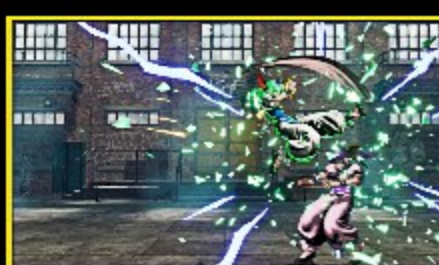

Aerial Turn

[En el aire]

Hanten Tou

[En el aire] or

Movimientos especiales

Hakki Shou

+

Soushou Shin

+

Kobi Kyaku

+

Tenshin Shou

+

Rengeki Shuu

[En el aire]

REV Blow

Soushou Da

[Durante S.P.G.]

Rakuei Kyaku

[Durante S.P.G.] [En el aire]

Ignition Gears

Soushou Tenrenge

+

Tenshou Ranki